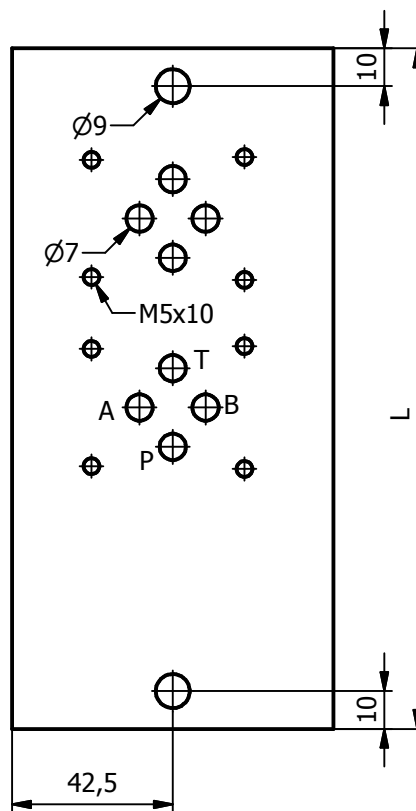

Meervoudige aansluitplaat Boorpatroon A6 DIN 24340 NG6 CETOP 03

P+T onderkant G1/2" - A+B onderkant G3/8" - 315 bar

Materiaal GG25

BEST. NR.

0301.00	L=130 mm	4.0 kg
0302.00	L=180 mm	5.5 kg
0303.00	L=230 mm	7.0 kg
0304.00	L=280 mm	8.5 kg
0305.00	L=330 mm	10.0 kg
0306.00	L=380 mm	11.5 kg
0307.00	L=430 mm	13.0 kg
0308.00	L=480 mm	14.5 kg
0309.00	L=530 mm	16.0 kg
0310.00	L=580 mm	17.5 kg