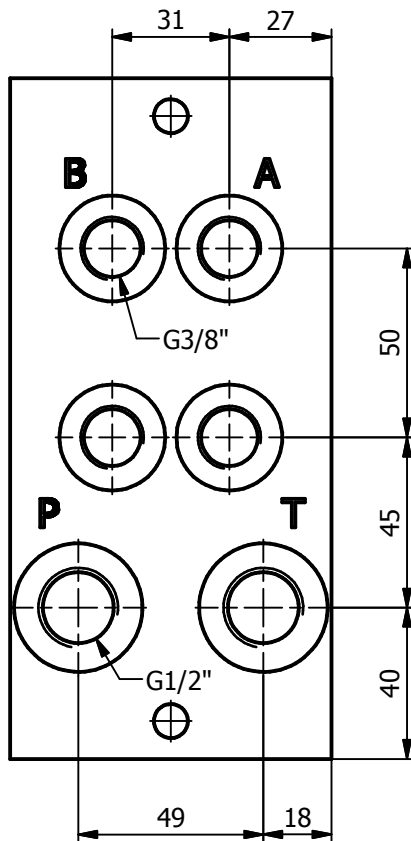

Meervoudige aansluitplaat Boorpatroon A6 DIN 24340 NG6 CETOP 03

P+T onderkant G1/2" - A+B onderkant G3/8" - 315 bar

Materiaal GG25

BEST. NR.

0301.00	L=130 mm	4.0 kg
0302.00	L=180 mm	5.5 kg
0303.00	L=230 mm	7.0 kg
0304.00	L=280 mm	8.5 kg
0305.00	L=330 mm	10.0 kg
0306.00	L=380 mm	11.5 kg
0307.00	L=430 mm	13.0 kg
0308.00	L=480 mm	14.5 kg
0309.00	L=530 mm	16.0 kg
0310.00	L=580 mm	17.5 kg