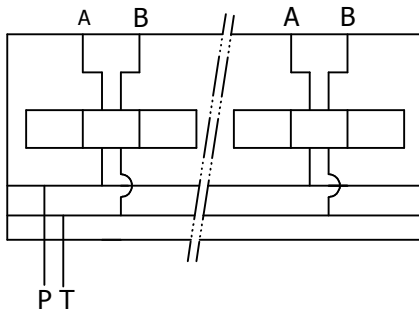

Meervoudige aansluitplaat Boorpatroon A6 DIN 24340 NG6 CETOP 03

P+T onderkant G1/2" - A+B onderkant G3/8" - 315 bar

Materiaal GG25

BEST. NR.

0301.00	L=130 mm	4.0 kg
0302.00	L=180 mm	5.5 kg
0303.00	L=230 mm	7.0 kg
0304.00	L=280 mm	8.5 kg
0305.00	L=330 mm	10.0 kg
0306.00	L=380 mm	11.5 kg
0307.00	L=430 mm	13.0 kg
0308.00	L=480 mm	14.5 kg
0309.00	L=530 mm	16.0 kg
0310.00	L=580 mm	17.5 kg