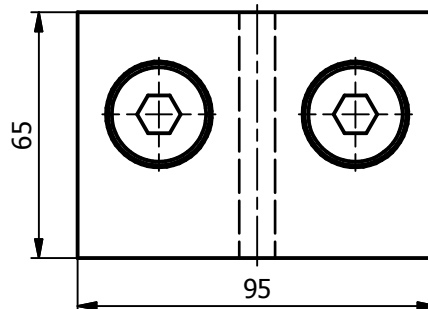

## Meervoudige aansluitplaat Boorpatroon A6 DIN 24340 NG6 CETOP 03

P+T onderkant G3/4" - A+B onderkant G1/2" 315 bar  
Materiaal GG25

**BEST. NR.**

2301.00	L=135 mm	5.3 kg
2302.00	L=185 mm	7.3 kg
2303.00	L=235 mm	9.3 kg
2304.00	L=285 mm	11.3 kg
2305.00	L=335 mm	13.3 kg
2306.00	L=385 mm	15.2 kg
2307.00	L=435 mm	17.2 kg
2308.00	L=485 mm	19.2 kg
2309.00	L=535 mm	21.2 kg
2310.00	L=585 mm	23.2 kg