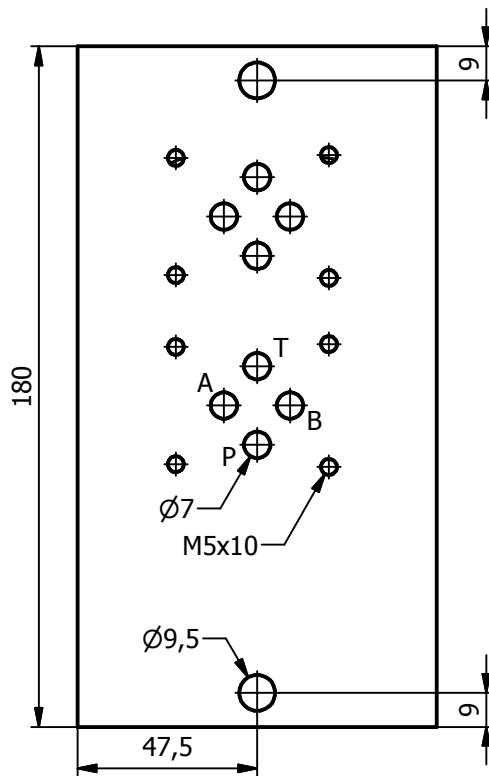

## Meervoudige aansluitplaat Boorpatroon A6 DIN 24340 NG6 CETOP 03

P+T onderkant G3/4" - A+B onderkant G1/2" 315 bar  
Materiaal GG25

**BEST. NR.**

2301.00	L=135 mm	5.3 kg
2302.00	L=185 mm	7.3 kg
2303.00	L=235 mm	9.3 kg
2304.00	L=285 mm	11.3 kg
2305.00	L=335 mm	13.3 kg
2306.00	L=385 mm	15.2 kg
2307.00	L=435 mm	17.2 kg
2308.00	L=485 mm	19.2 kg
2309.00	L=535 mm	21.2 kg
2310.00	L=585 mm	23.2 kg