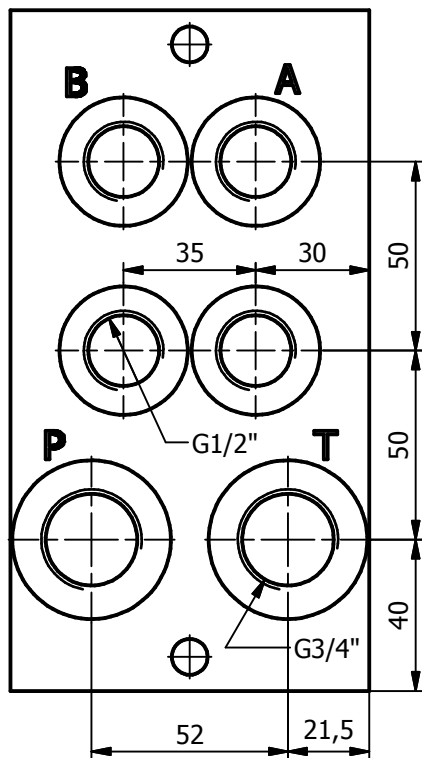

## Meervoudige aansluitplaat Boorpatroon A6 DIN 24340 NG6 CETOP 03

P+T onderkant G3/4" - A+B onderkant G1/2" 315 bar  
Materiaal GG25

**BEST. NR.**

2301.00	L=135 mm	5.3 kg
2302.00	L=185 mm	7.3 kg
2303.00	L=235 mm	9.3 kg
2304.00	L=285 mm	11.3 kg
2305.00	L=335 mm	13.3 kg
2306.00	L=385 mm	15.2 kg
2307.00	L=435 mm	17.2 kg
2308.00	L=485 mm	19.2 kg
2309.00	L=535 mm	21.2 kg
2310.00	L=585 mm	23.2 kg