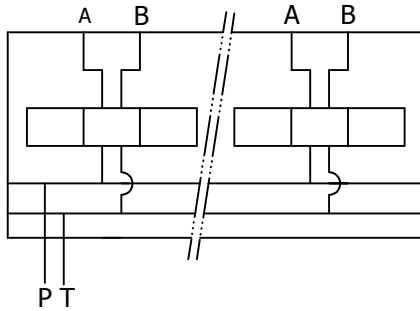

## Meervoudige aansluitplaat Boorpatroon A6 DIN 24340 NG6 CETOP 03

P+T onderkant G3/4" - A+B onderkant G1/2" 315 bar  
Materiaal GG25

**BEST. NR.**

2301.00	L=135 mm	5.3 kg
2302.00	L=185 mm	7.3 kg
2303.00	L=235 mm	9.3 kg
2304.00	L=285 mm	11.3 kg
2305.00	L=335 mm	13.3 kg
2306.00	L=385 mm	15.2 kg
2307.00	L=435 mm	17.2 kg
2308.00	L=485 mm	19.2 kg
2309.00	L=535 mm	21.2 kg
2310.00	L=585 mm	23.2 kg