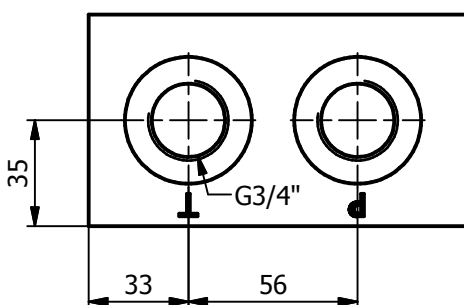

Meervoudige aansluitplaat+ DBV-boring Boorpatroon A10 DIN 24340 NG10 CETO 05

P+T kopkant G3/4" - A+B zijkant G1/2" links 315 bar
Materiaal GG25

BEST. NR.

| | | |
|---------|----------|---------|
| 2701.00 | L=145 mm | 8.1 kg |
| 2702.00 | L=220 mm | 12.3 kg |
| 2703.00 | L=295 mm | 16.5 kg |
| 2704.00 | L=370 mm | 20.7 kg |
| 2705.00 | L=445 mm | 24.9 kg |
| 2706.00 | L=520 mm | 29.1 kg |
| 2707.00 | L=595 mm | 33.3 kg |
| 2708.00 | L=670 mm | 37.5 kg |
| 2709.00 | L=745 mm | 41.7 kg |
| 2710.00 | L=820 mm | 45.9 kg |

.00 = Rexroth M30 x 1,5
.01 = Bosch M35 x 1,5

Wijzigingen voorbehouden