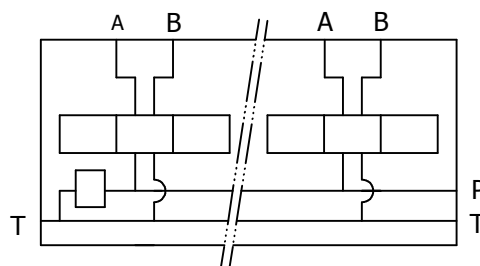

Meervoudige aansluitplaat+ DBV-boring Boorpatroon A10 DIN 24340 NG10 CETO 05

P+T kopkant G3/4" - A+B zijkant G1/2" links 315 bar
Materiaal GG25

BEST. NR.

| | | |
|---------|----------|---------|
| 2701.00 | L=145 mm | 8.1 kg |
| 2702.00 | L=220 mm | 12.3 kg |
| 2703.00 | L=295 mm | 16.5 kg |
| 2704.00 | L=370 mm | 20.7 kg |
| 2705.00 | L=445 mm | 24.9 kg |
| 2706.00 | L=520 mm | 29.1 kg |
| 2707.00 | L=595 mm | 33.3 kg |
| 2708.00 | L=670 mm | 37.5 kg |
| 2709.00 | L=745 mm | 41.7 kg |
| 2710.00 | L=820 mm | 45.9 kg |

.00 = Rexroth M30 x 1,5
.01 = Bosch M35 x 1,5

Wijzigingen voorbehouden