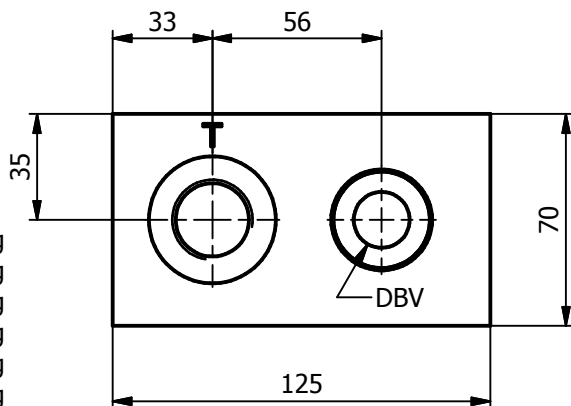

Meervoudige aansluitplaat+ DBV-boring Boorpatroon A10 DIN 24340 NG10 CETO 05

P+T kopkant G3/4" - A+B zijkant G1/2" links 315 bar
Materiaal GG25

BEST. NR.

| | | |
|---------|----------|---------|
| 2701.00 | L=145 mm | 8.1 kg |
| 2702.00 | L=220 mm | 12.3 kg |
| 2703.00 | L=295 mm | 16.5 kg |
| 2704.00 | L=370 mm | 20.7 kg |
| 2705.00 | L=445 mm | 24.9 kg |
| 2706.00 | L=520 mm | 29.1 kg |
| 2707.00 | L=595 mm | 33.3 kg |
| 2708.00 | L=670 mm | 37.5 kg |
| 2709.00 | L=745 mm | 41.7 kg |
| 2710.00 | L=820 mm | 45.9 kg |

.00 = Rexroth M30 x 1,5
.01 = Bosch M35 x 1,5

Wijzigingen voorbehouden