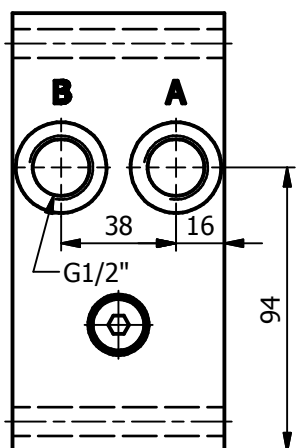

Meervoudige aansluitplaat+ DBV-boring Boorpatroon A10 DIN 24340 NG10 CETO 05

P+T kopkant G3/4" - A+B zijkant G1/2" links 315 bar
Materiaal GG25

BEST. NR.

| | | |
|---------|----------|---------|
| 2701.00 | L=145 mm | 8.1 kg |
| 2702.00 | L=220 mm | 12.3 kg |
| 2703.00 | L=295 mm | 16.5 kg |
| 2704.00 | L=370 mm | 20.7 kg |
| 2705.00 | L=445 mm | 24.9 kg |
| 2706.00 | L=520 mm | 29.1 kg |
| 2707.00 | L=595 mm | 33.3 kg |
| 2708.00 | L=670 mm | 37.5 kg |
| 2709.00 | L=745 mm | 41.7 kg |
| 2710.00 | L=820 mm | 45.9 kg |

.00 = Rexroth M30 x 1,5
.01 = Bosch M35 x 1,5

Wijzigingen voorbehouden