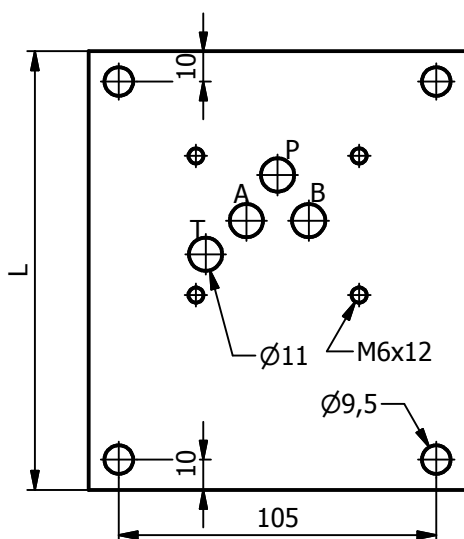

Meervoudige aansluitplaat+ DBV-boring Boorpatroon A10 DIN 24340 NG10 CETO 05

P+T kopkant G3/4" - A+B zijkant G1/2" links 315 bar
Materiaal GG25

BEST. NR.

| | | |
|---------|----------|---------|
| 2701.00 | L=145 mm | 8.1 kg |
| 2702.00 | L=220 mm | 12.3 kg |
| 2703.00 | L=295 mm | 16.5 kg |
| 2704.00 | L=370 mm | 20.7 kg |
| 2705.00 | L=445 mm | 24.9 kg |
| 2706.00 | L=520 mm | 29.1 kg |
| 2707.00 | L=595 mm | 33.3 kg |
| 2708.00 | L=670 mm | 37.5 kg |
| 2709.00 | L=745 mm | 41.7 kg |
| 2710.00 | L=820 mm | 45.9 kg |

.00 = Rexroth M30 x 1,5
.01 = Bosch M35 x 1,5

Wijzigingen voorbehouden